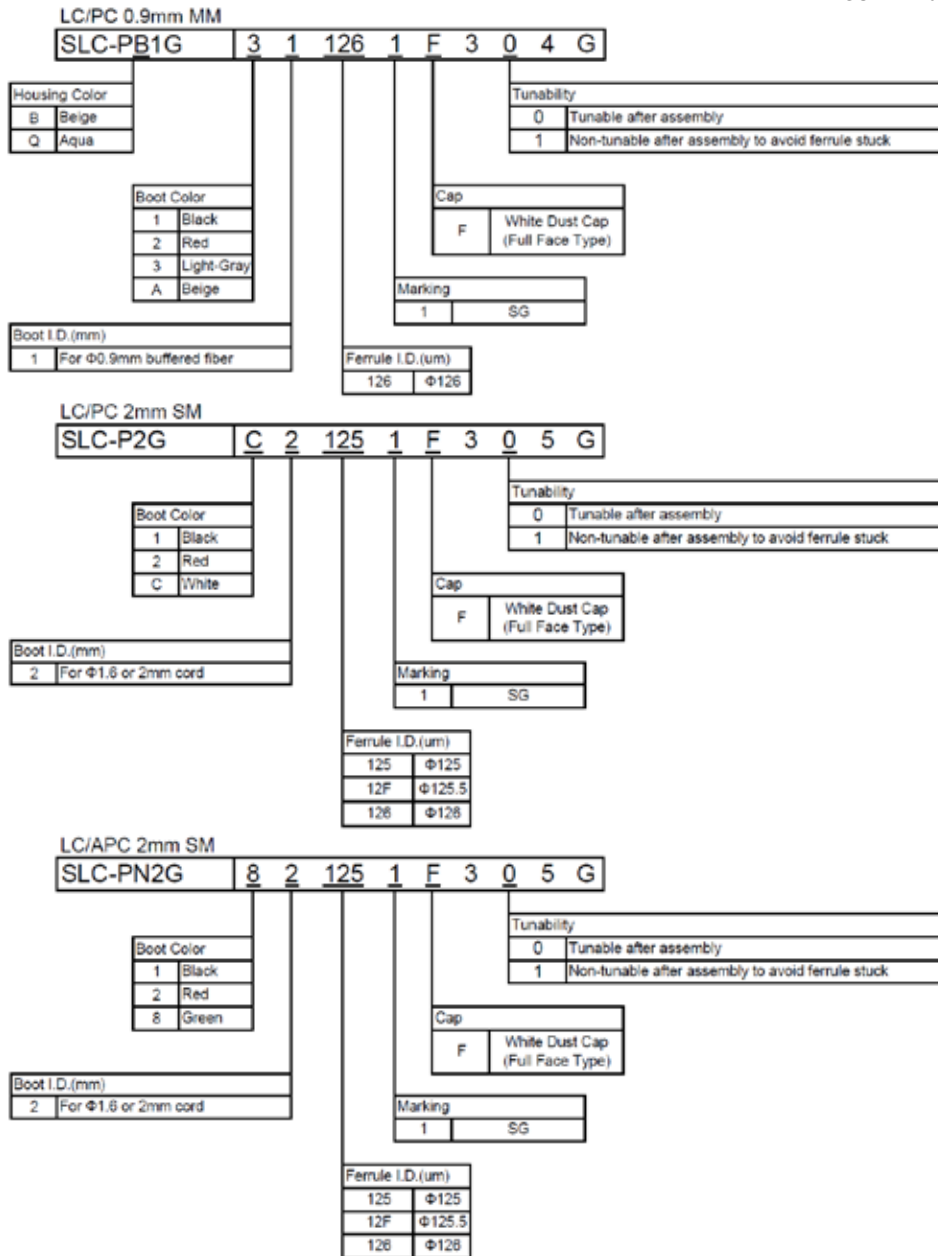

Manufacturer Part Number:

SLC-P1G-111251F304G • SLC-PN1G-811251F304G • SLC-PQ1G-311261F304G
SLC-P2G-521251F305G • SLC-PN2G-821251F305G • SLC-PQ2G-C21261F305G3
SLC-P1G-111261F304G • SLC-PN1G-811261F304G • SLC-P2G-521261F305G
SLC-PN2G-821261F305G

**QC-ZW-004-4
GS-LC-Plug**